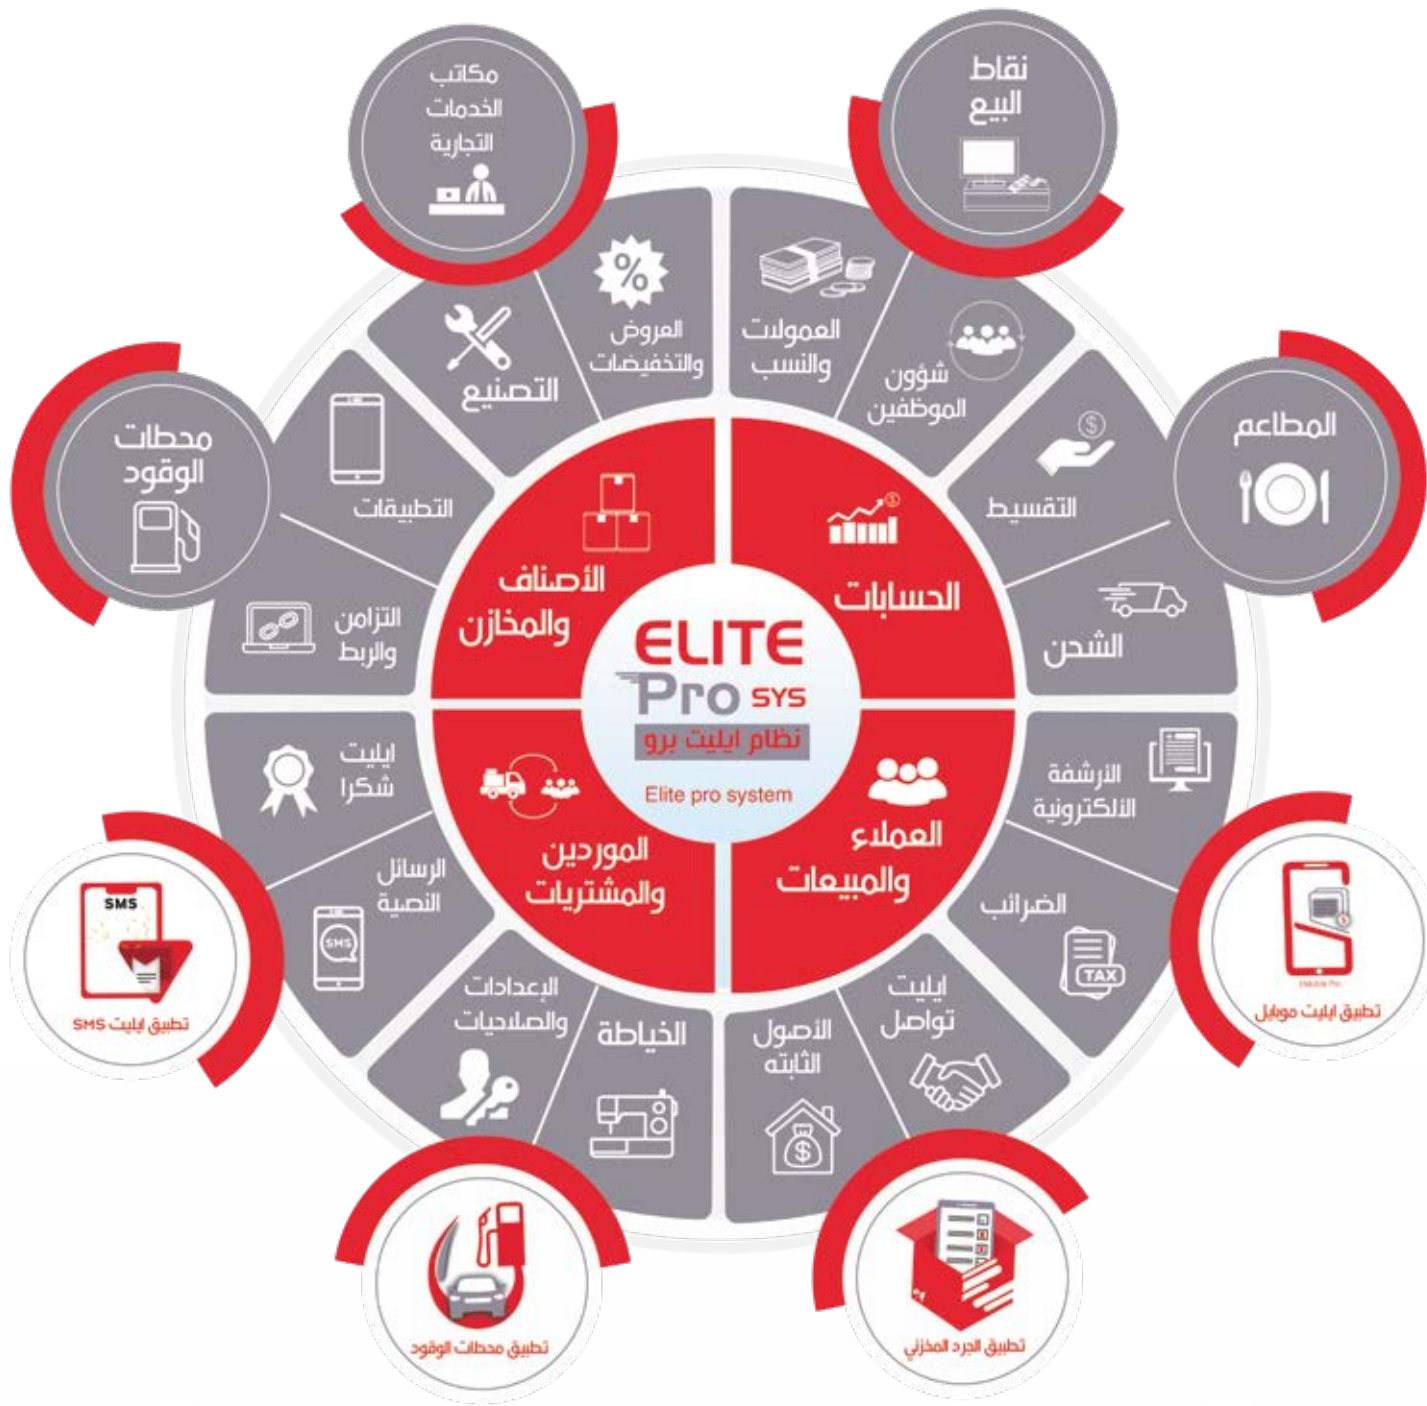

من نحن

- ✓ تعد إيليت سوفت من الشركات الرائدة في مجال تقنية المعلومات والتي تشمل إنتاج وتطوير الأنظمة المالية والإدارية للقطاعات التجارية المختلفة، تقديم خدمات الصيانة للشركات والمؤسسات والأفراد في ما يتعلق بالأجهزة، وكذلك تقديم خدمات الدراسات والاستشارات في مجال تقنية المعلومات.
- ✓ تضم إيليت سوفت مجموعة متميزة من المهنيين ذوي الخبرة الطويلة والمتخصصة في المجالات التالية (تطوير النظم - تقنية المعلومات - خدمة العملاء - الاستشارات المالية والإدارية).
- ✓ وتوسعى دوماً إلى تقديم خدماتها بدرجة عالية من الجودة والمهارة والتي تركز على أسس وثقافة عالية.

رؤيتنا

أن تكون إيليت سوفت الوجهة الأولى في اختيار الأنظمة المتكاملة المبنية بثقافة عالية ومعايير دولية.

اهدافنا

- ✓ تقديم أفضل الحلول البرمجية المتكاملة المبنية على معايير عالمية وأفكار برمجية احترافية تقلص من الجهود الإدارية وتسهل تنفيذ الأعمال لدى عملائنا لكسب رضاهم وولائهم لخدمتنا .
- ✓ تحسين كفاءة وفعالية أداء الكادر البشري والبناء المؤسسي لتقديم الأفضل لعملائنا.
- ✓ تقديم خدمات استشارية تقنية ومالية وإدارية تساهم في عملية التطوير والبناء.
- ✓ تطبيق أحدث البرمجيات ذات أمان عالٍ والسرع والثبات في الأداء.
- ✓ تنظيم وتحسين أداء عملائنا وتوسيع أنشطتهم وزيادة مواردهم.

رسالتنا

تقديم حلول برمجية بمعايير دولية للارتقاء وتطوير بيئة عملائنا بهدف تحسين أدائهم وتحقيق أهدافهم وتطلعاتهم وتمنحهم راحة في الوصول إلى المعلومات، وذلك عبر نخبة من المختصين في شتى مجالات الأعمال وباستخدامهم برمجيات عالية الأمان وابتقان وذكاء فريد.

▶ المنشآت التجارية
▶ المنشآت الخدمية
▶ المنشآت الصناعية
▶ التوزيع
▶ المشاريع

▶ المراكز الطبية
▶ الصيدليات
▶ محلات الخياطة
▶ محطات الوقود
▶ المطاعم

▶ مكاتب الخدمات التجارية
▶ شركات الشحن والنقل
▶ المولات التجارية والبيع السريع
▶ ورش الصيانة
▶ الإنتاج والتصنيع